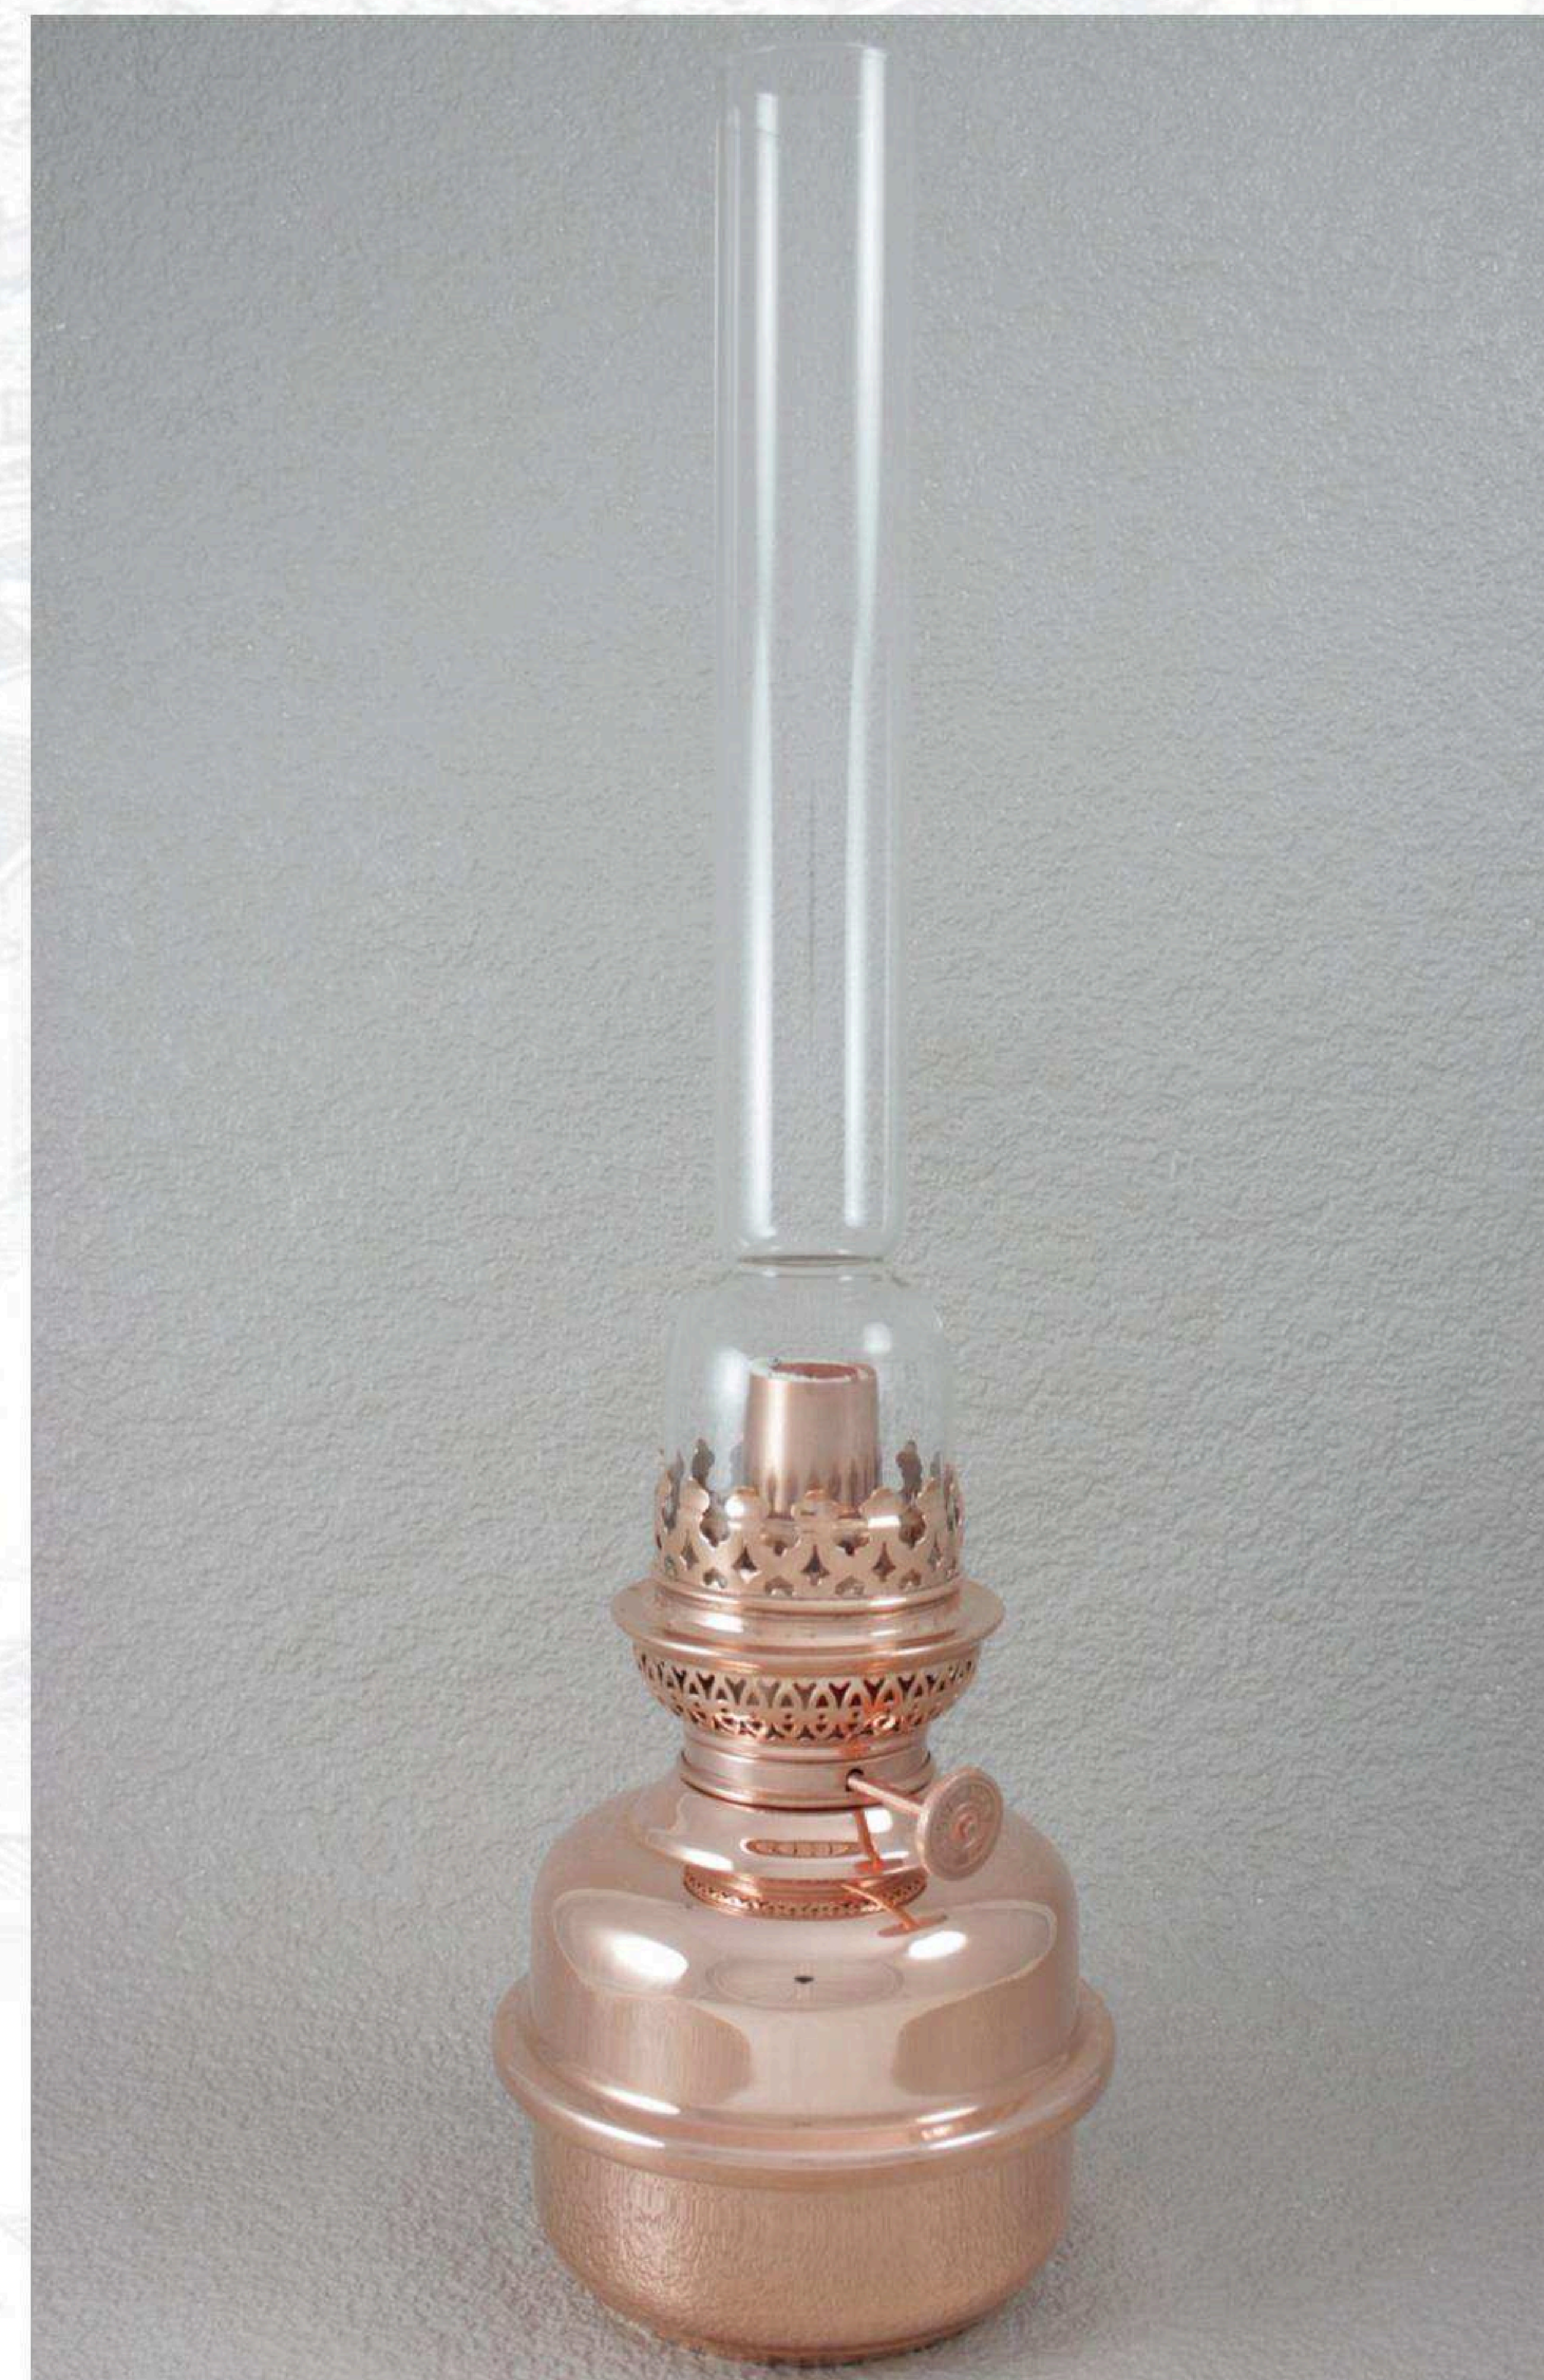

Lampe Corps N°3 - Réf. 03/C

Cuivre poli
Hauteur : 395 mm

A.&P. GAUDARD

Lampes pétrole & électriques

Balanciers & Couronnements pour horloges

MAISON AUG. GAUDARD

Gaudard

138, Route Blanche
39400 MORBIER - FRANCE
Tél. +33 (0)3 84 33 09 73
contact@gaudard.com
www.gaudard.com

La lampe 03/A existe dans les trois versions : Laiton Poli, Patiné, Nickelé Brillant