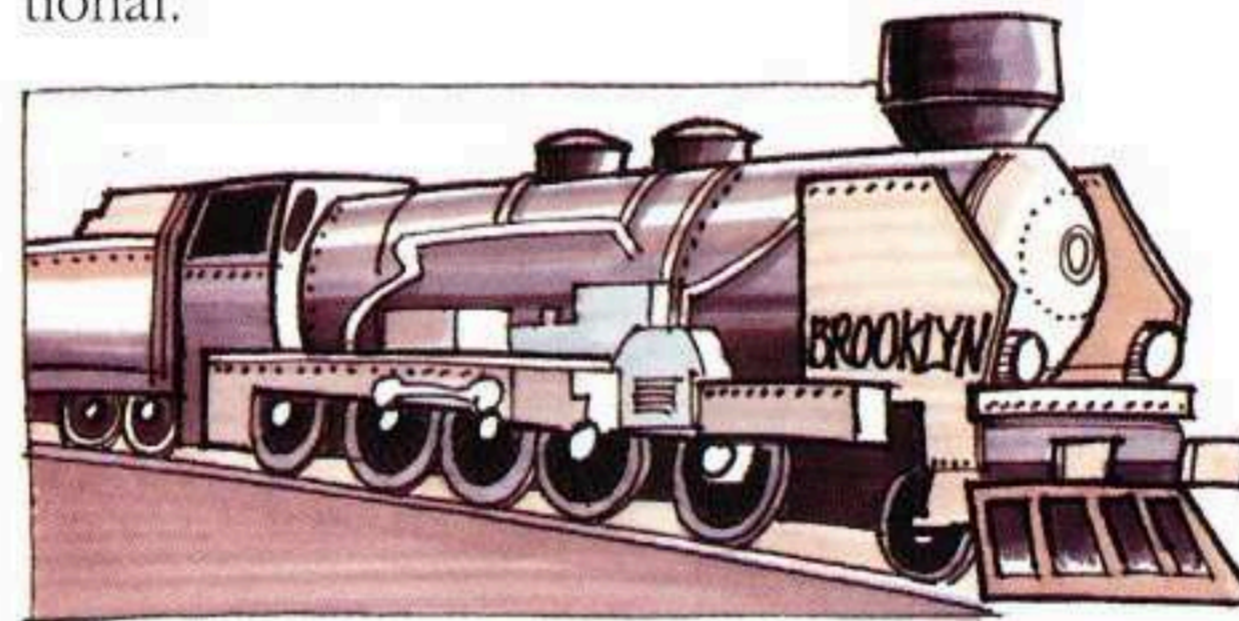

LES PRESSES DE BROOKLYN

D ate de l'événement 1902, l'artisan devenu industriel inaugure l'usine actuelle, 138 route Blanche, à Morbier. Sur 30 presses à emboutir, achetées à Brooklyn (USA), livrées à Morbier par train spécial, Auguste le pionnier, se lance dans la fabrication des premiers becs à pétrole.

C'est le succès. Désormais, les presses de Brooklyn ne s'arrêteront plus. Trois générations se succèdent : Léon, Armand et Pierre, puis Jean-Jacques et Josette Gaudard font de leur nom un label international.