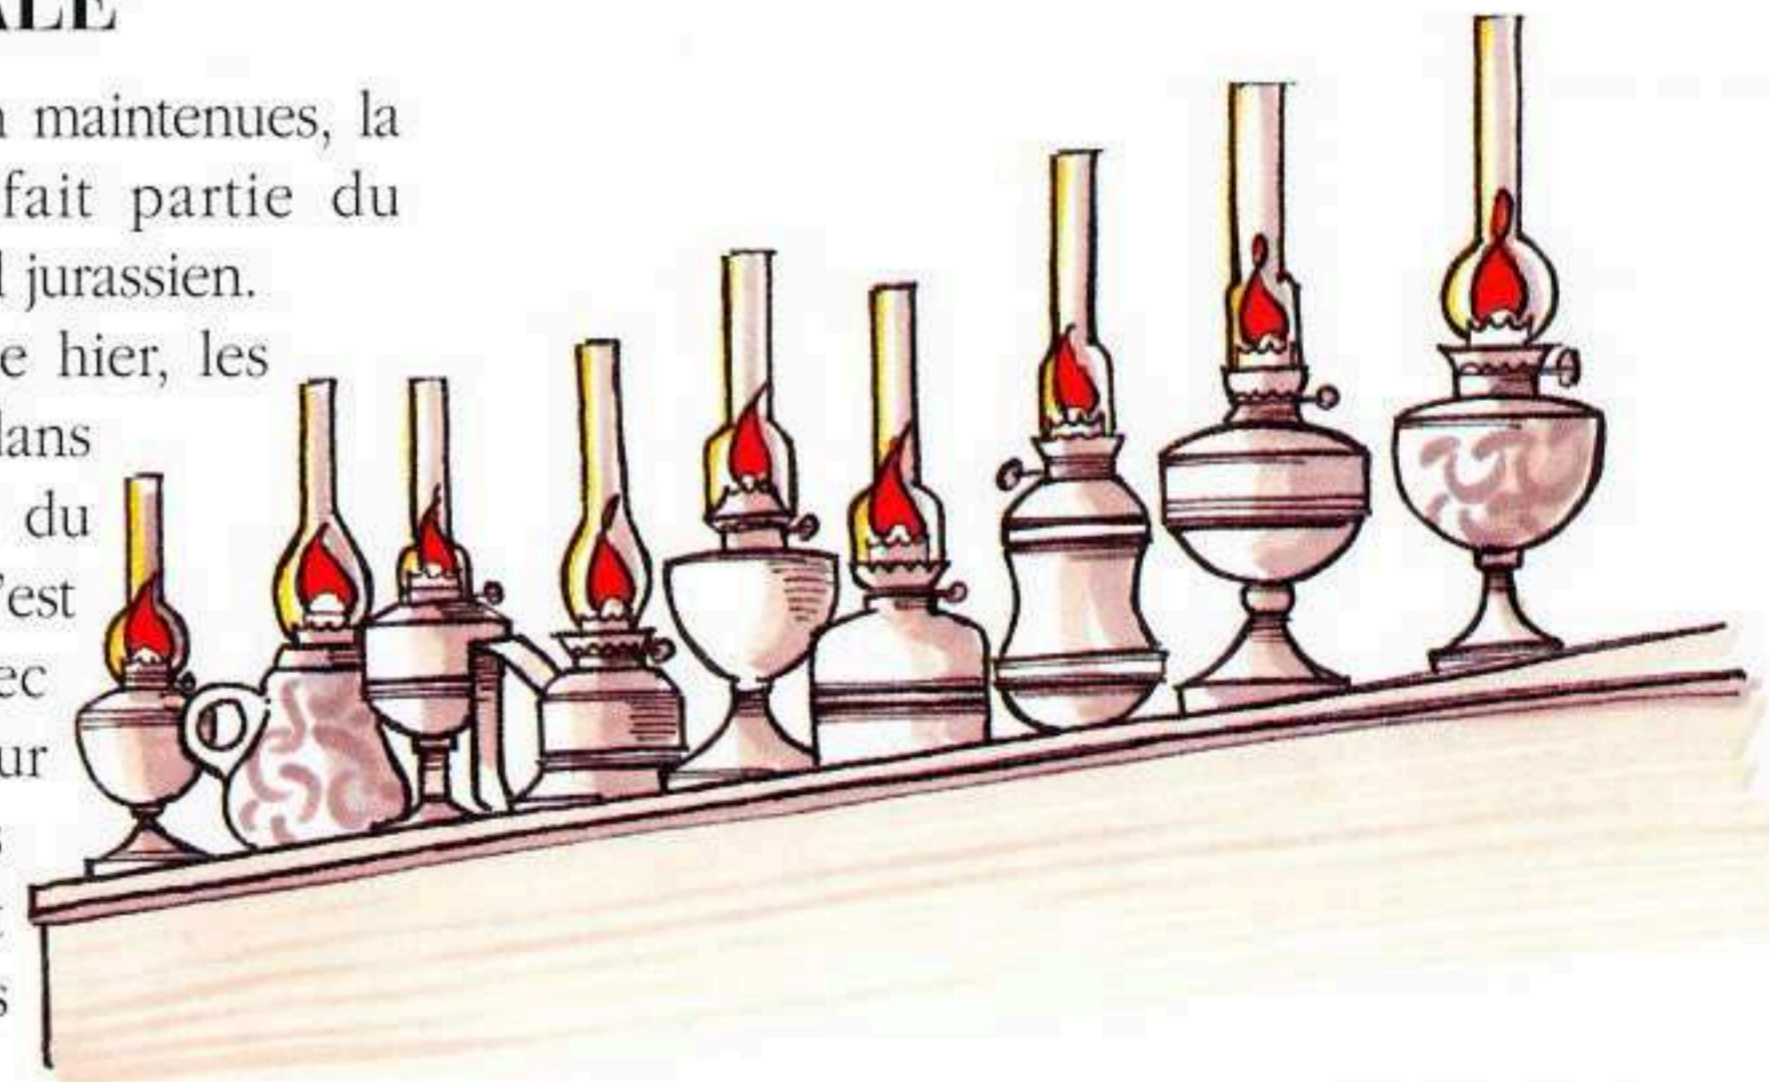

CONSTRUCTION INDUSTRIELLE, FINITION ARTISANALE

C ontinuité et tradition maintenues, la société Gaudard fait partie du patrimoine industriel jurassien. Aujourd'hui comme hier, les lampes Gaudard, exportées dans le monde entier, témoignent du savoir-faire d'une marque qui s'est faite un nom. Construites avec des méthodes industrielles, sur des machines modernes, les lampes Gaudard bénéficient d'une qualité contrôlée à tous les stades de leur fabrication.

Leurs matériaux, tout comme jadis, sont de 1er choix : laiton, faïence, verre, porcelaine, grès. La finition, impeccable, reste artisanale.

UN PLAISIR MAGIQUE

M arque d'affection, rendez-vous magique du feu et du charme, de la poésie et du bonheur, une lampe à pétrole est un cadeau symbole.