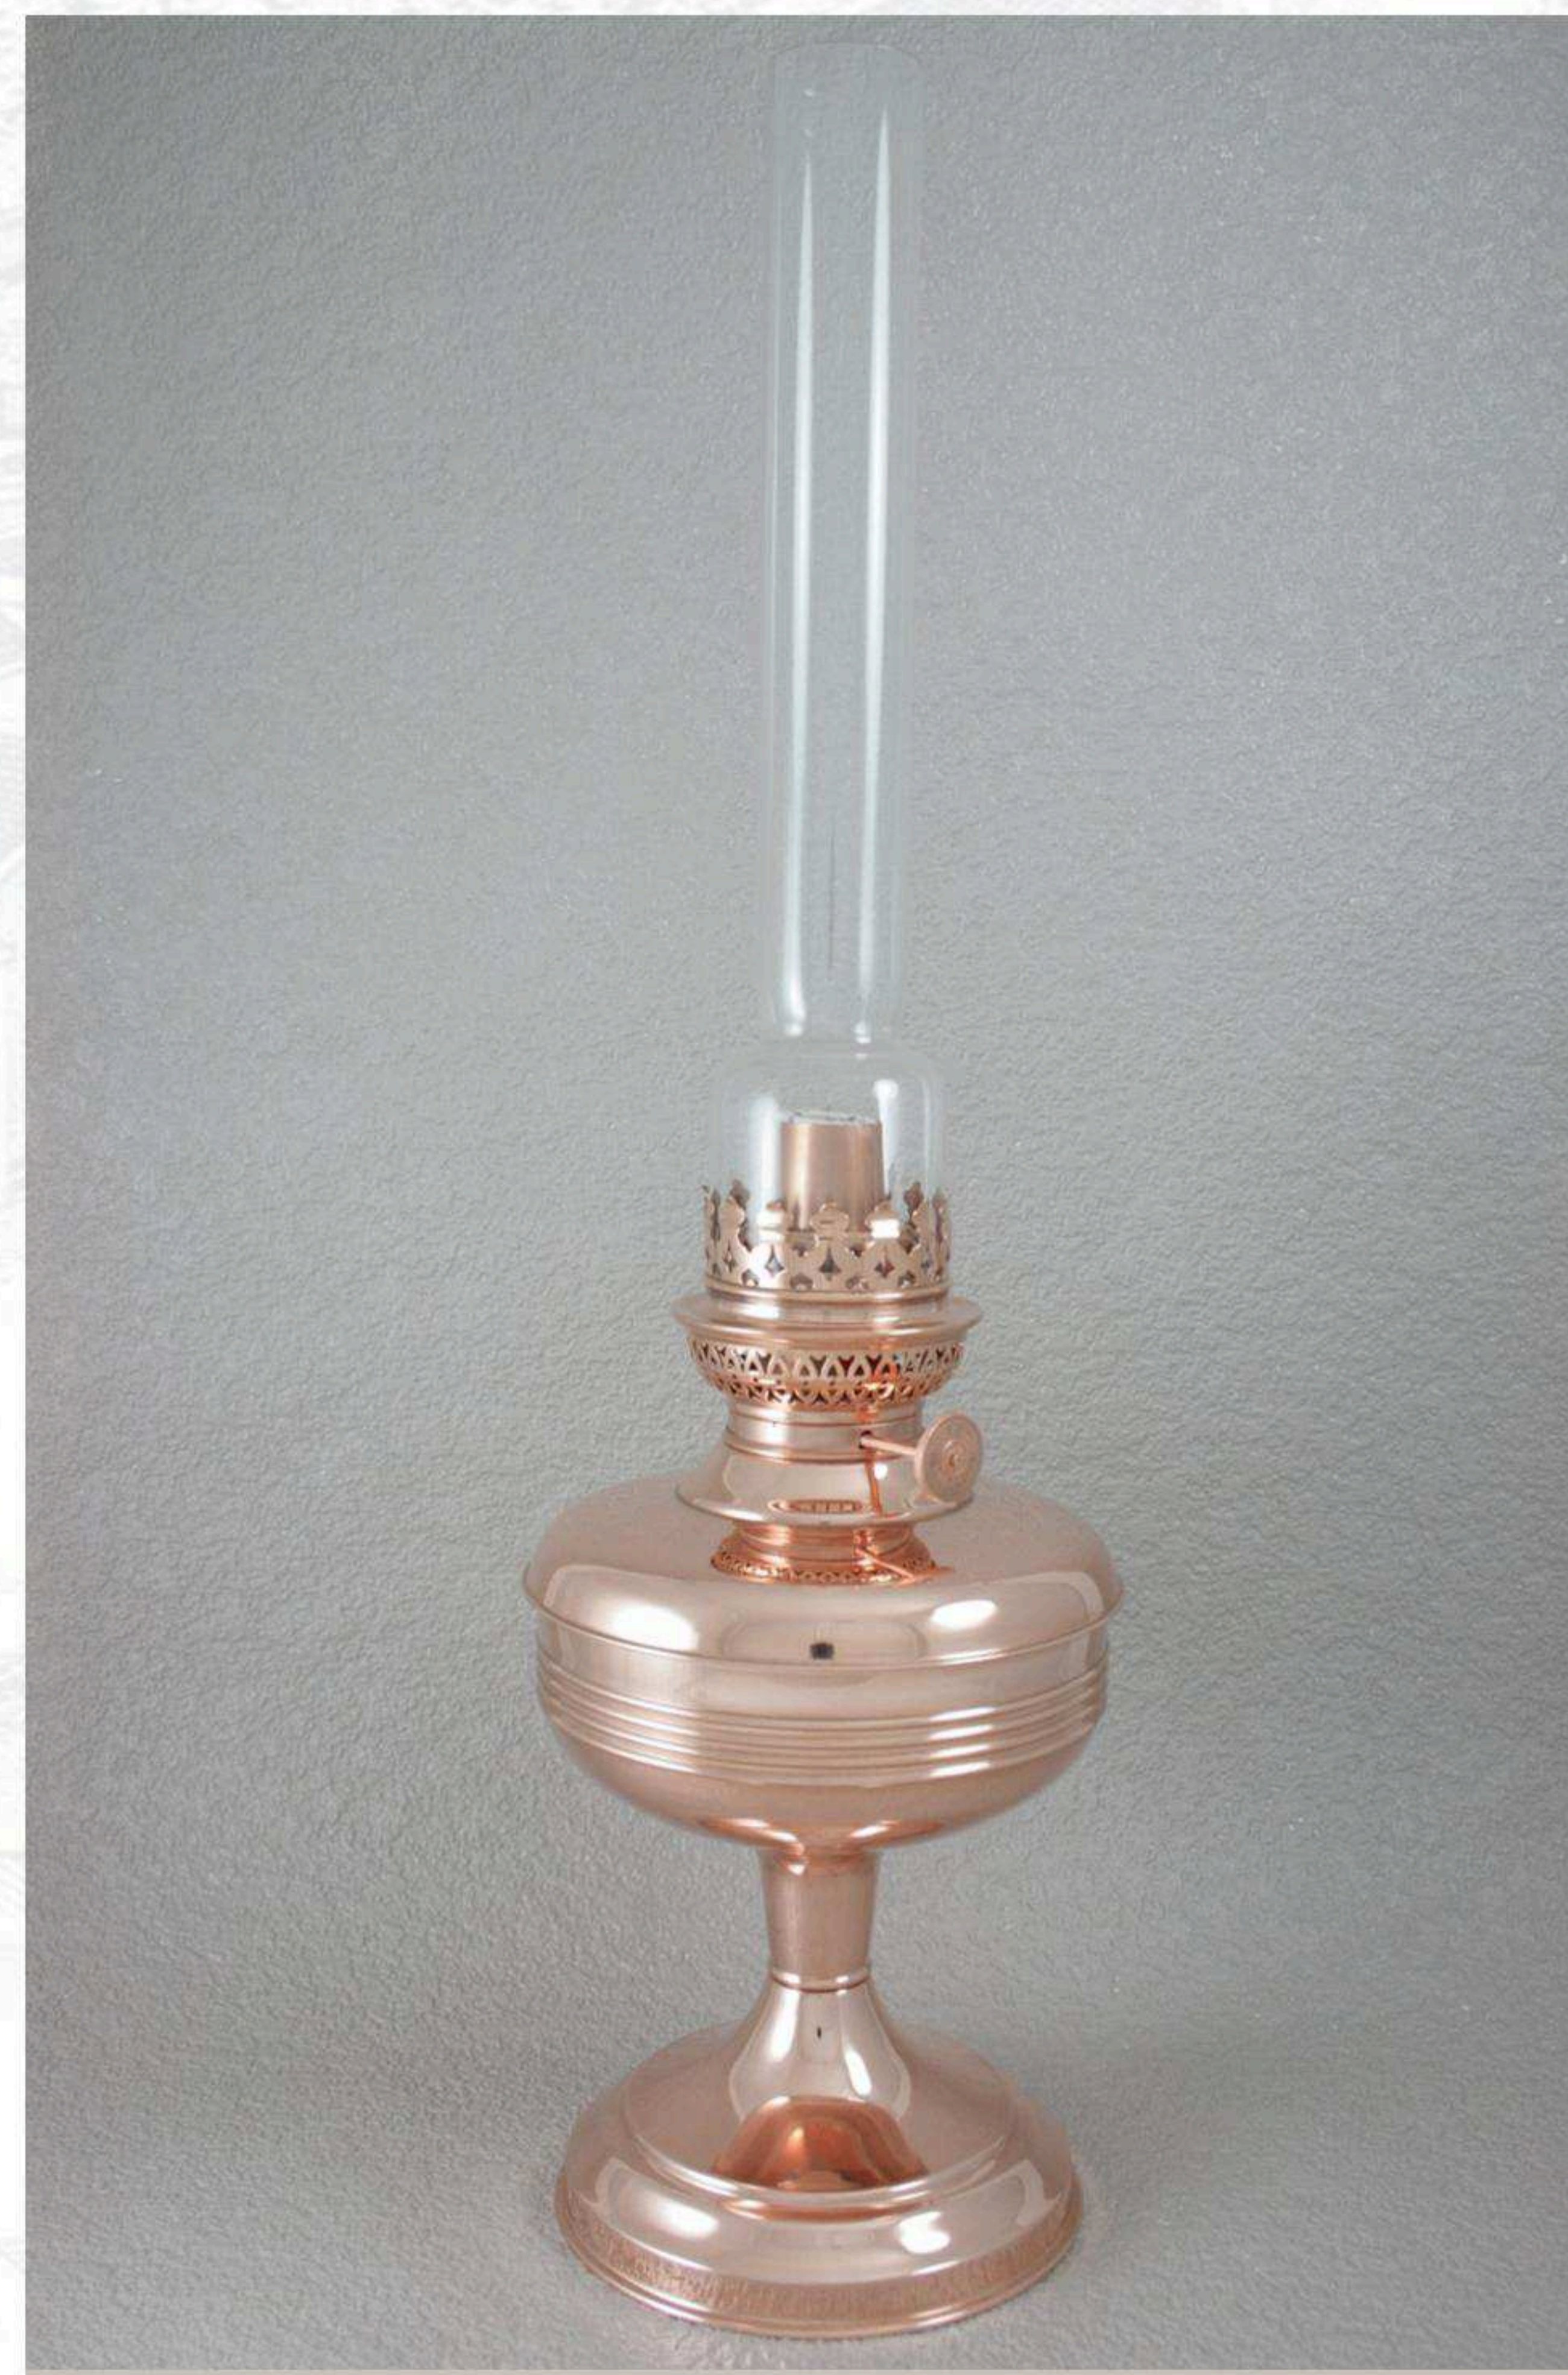

Lampe Nouvelle - Réf. 07/C

Cuivre poli
Hauteur : 490 mm

A.&P. GAUDARD

Lampes pétrole & électriques
Balanciers & Couronnements pour horloges

MAISON AUG. GAUDARD
Gaudard

138, Route Blanche
39400 MORBIER - FRANCE
Tél. +33 (0)3 84 33 09 73
contact@gaudard.com
www.gaudard.com

La lampe 07/A existe dans les trois versions - Laiton Poli, Patiné, Nickelé Brillant